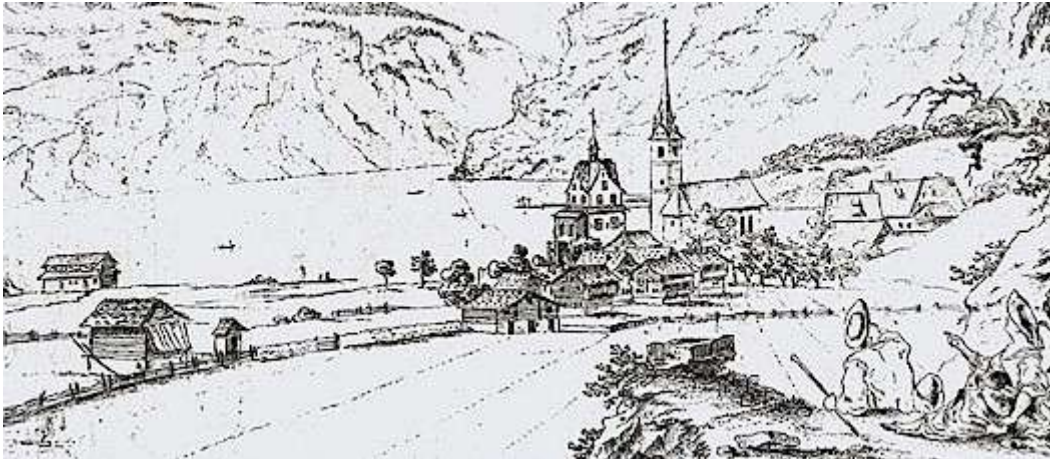

Das Flüeler Oberdorf von einst

Ansicht nach Xaver Triner (Slg Graphica 11.11-N-508 [Staatsarchiv Uri](#))